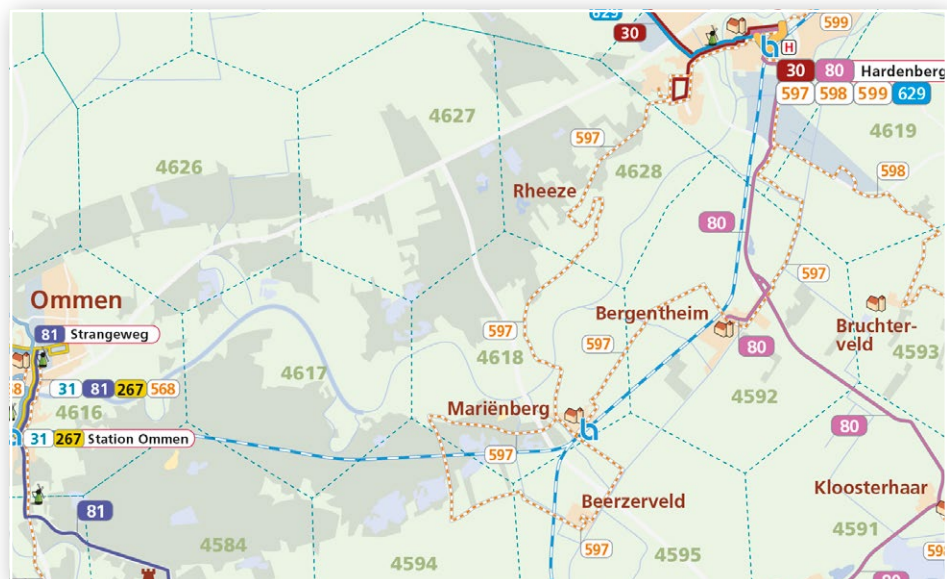

Route

De buurtbus rijdt een vaste route. In deze folder zie je het routekaartje van buurtbus 597.

Bagage

In overleg met de chauffeur en mits hier plaats voor is, mag ook de wandelwagen en/of vouwfiets meegenomen worden. Handbagage kun je altijd meenemen.

maandag t/m vrijdag

597 van Hardenberg naar Beerzerveld (buurtbus)

Opmerking:

Hardenberg, Station	V	7:40	8:20	9:32	10:32	11:32	12:32	13:32	14:32	15:32	16:32	17:32
Hardenberg, Gemeentehuis						11:34	13:34	15:34	17:34			
Hardenberg, Clara Feyoena Heem						11:38	13:38	15:38	17:38			
Rheeze, Familiecamping De Belten						11:42	13:42	15:42	17:42			
Rheeze, Ringweg						11:44	13:44	15:44	17:44			
Diffelen, De Gloepe						11:46	13:46	15:46	17:46			
Hardenberg, Ziekenhuis				9:34	10:34	12:34	14:34	16:34				
Bergentheim, Stationsweg				9:42	10:42	12:42	14:42	16:42				
Marienberg, Station	A	7:50	8:30	9:50	10:50	11:50	12:50	13:50	14:50	15:50	16:50	17:50
Marienberg, Station	V	7:50	8:50	9:50	10:50	11:50	12:50	13:50	14:50	15:50	16:50	17:50
Beerze, Oude Beerzerweg		7:07	7:52	8:52	9:52	10:52	11:52	12:52	13:52	14:52	15:52	16:52
Beerze, Campings		7:08	7:53	8:53	9:53	10:53	11:53	12:53	13:53	14:53	15:53	16:53
Beerze, Beerzerpoort		7:10	7:55	8:55	9:55	10:55	11:55	12:55	13:55	14:55	15:55	16:55
Beerze, Beerzerhooiweg		7:12	7:57	8:57	9:57	10:57	11:57	12:57	13:57	14:57	15:57	16:57
Beerzerhaar, Waaijerkweg		7:14	7:59	8:59	9:59	10:59	11:59	12:59	13:59	14:59	15:59	16:59
Beerzerveld, Cafe	A	7:21	8:07	9:07	10:07	11:07	12:07	13:07	14:07	15:07	16:07	17:07